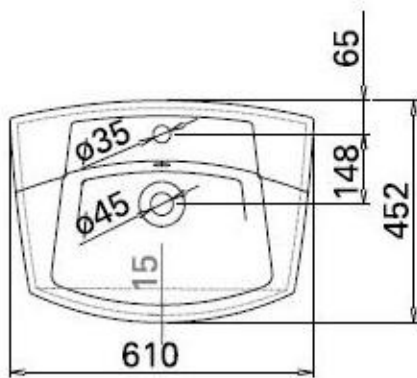

millennium

105360
lavatório de encastrar
lavabo de empotrar
countertop basin
vasque à encastrer