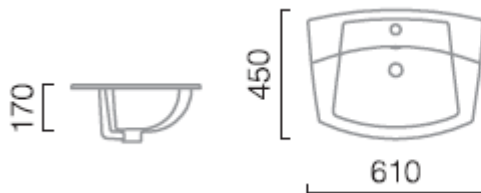

millennium

105360
lavatório de encastrar
lavabo de empotrar
countertop basin
vasque à encastrer